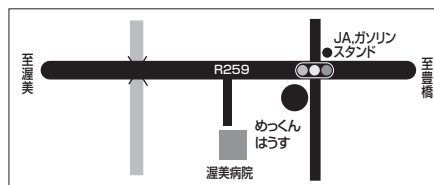

令和8年度

田原の夜店

7/11(土)

開催場所 はなとき通り

※雨天の場合は翌日の日曜日に順延 PM5:00~9:00

★はなとき納涼ビアガーデン

●PM5:00~9:00

★各種子供向けゲーム

●PM6:00~9:00

千本引き・スーパーボールすくい等 (道の駅PR大使)

★お菓子投げ

●PM8:00頃

7/19(日)

開催場所 めっくんはうす

※雨天時はめっくんはうす内で開催 PM5:30~9:00

★各種子供向けゲーム

●PM6:00~9:00 千本引き・スーパーボールすくい等

★弾き語り「詠み人知らず」

●PM5:30~6:00

★トランペット&ピアノステージ

トランペット:岡本りおな ピアノ:辰野寧音

●PM6:00~6:30

★宮田村PR大使ステージ

●PM6:30~7:00

★三重県明和、多気町

観光大使ステージ

●PM7:00~7:30

道の駅PR大使

★あみきステージ

&マジックショー

マジシャンキング・ヒコ

●PM7:30~8:10

ビートルズカバーバンド

ザスターキー

★THE STARKEY

LIVE

●PM8:15~8:50

★お菓子投げ

●PM8:50頃

7/25(土)

開催場所 はなとき通り

※雨天の場合は翌日の日曜日に順延 PM5:00~9:00

★はなとき納涼ビアガーデン

(キッチンカー)

●PM5:00~9:00

★各種子供向けゲーム

●PM6:00~9:00

千本引き・スーパーボールすくい等

★はなときダンスライブ

(MAZE) 1st

●PM5:30~

★はなときビンゴ

先着600名(参加無料)

カード配布 PM6:00

GAME開始 PM6:30~

カード配布場所/ライブステージ横

★はなときダンスライブ

(MAZE) 2nd

●PM7:30~

★はなとき餅投げ

●PM8:30頃

※「飲酒運転を根絶しよう。」お車を運転される方は、飲酒をおやめ下さい。※未成年者の飲酒は法律で禁止されています。

旭町 はなとき通り

お土産品・メロン・お食事・酒

めっくんはうす

☎0531-23-2525

主催・田原市商工会 主管・田原市商工会青年部 / はなとき通り商店街 / (株)田原観光情報サービスセンター
後援：田原市 田原区 萱町町内会 新町町内会 本町自治会 巴江町内会 中日新聞社
東愛知新聞社 東海日日新聞社