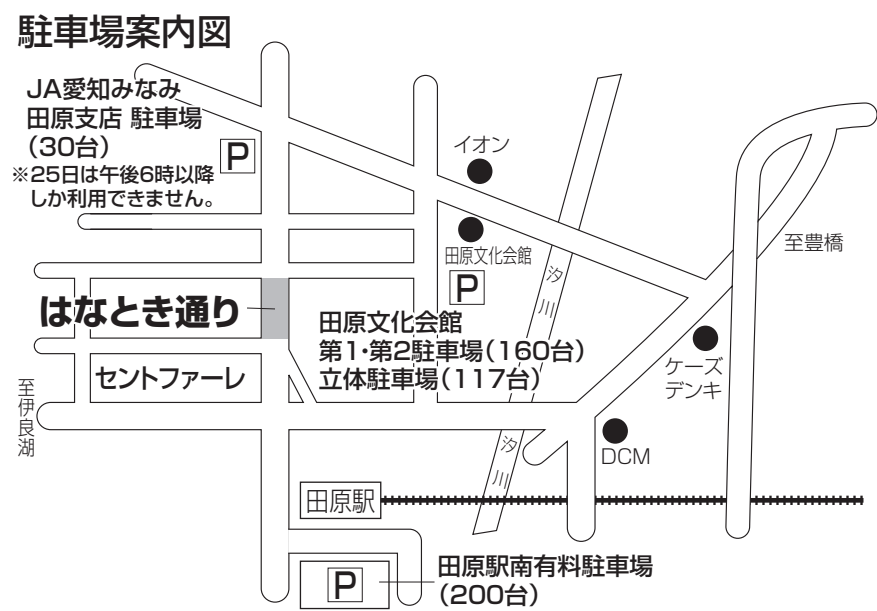

開催場所 はなとき通り

※雨天の場合は翌日の日曜日に順延 PM5:00~9:00

★はなとき納涼ビアガーデン

(キッチンカー)

●PM5:00~9:00

★各種子供向けゲーム

●PM6:00~9:00

千本引き・スーパーボールすくい等

★はなときダンスライブ

(MAZE) 1st

●PM5:30~

★はなときビンゴ

先着600名(参加無料)

カード配布 PM6:00

GAME開始 PM6:30~

カード配布場所/ライブステージ横

★はなときダンスライブ

(MAZE) 2nd

●PM7:30~

★はなとき餅投げ

●PM8:30頃

※「飲酒運転を根絶しよう。」お車を運転される方は、飲酒をおやめ下さい。※未成年者の飲酒は法律で禁止されています。

旭町 はなとき通り

お土産品・メロン・お食事・酒