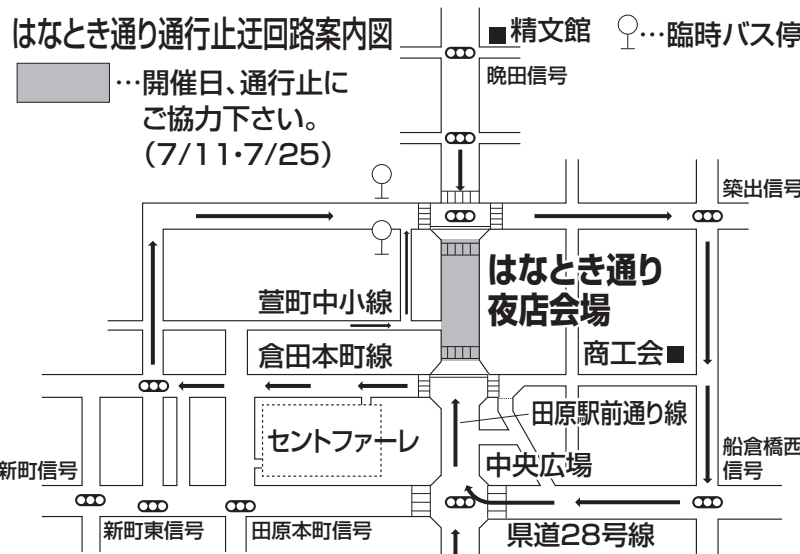

開催場所 はなとき通り

※雨天の場合は翌日の日曜日に順延 PM5:00~9:00

★はなとき納涼ビアガーデン

(キッチンカー)

●PM5:00~9:00

★各種子供向けゲーム

●PM6:00~9:00

千本引き・スーパーボールすくい等

★はなときダンスライブ

(MAZE) 1st

●PM5:30~

★はなときビンゴ

先着600名(参加無料)

カード配布 PM6:00

GAME開始 PM6:30~

カード配布場所/ライブステージ横

★はなときダンスライブ

(MAZE) 2nd

●PM7:30~

★はなとき餅投げ

●PM8:30頃

※「飲酒運転を根絶しよう。」お車を運転される方は、飲酒をおやめ下さい。※未成年者の飲酒は法律で禁止されています。

旭町 はなとき通り

お土産品・メロン・お食事・酒